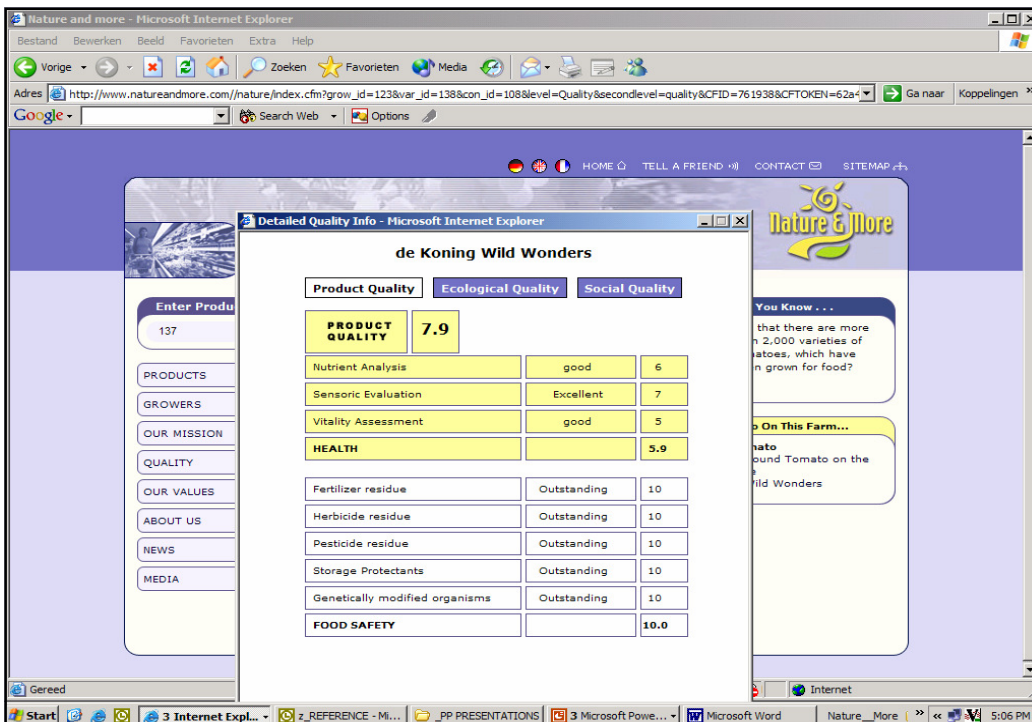

Start 2 Microsoft... NM_Konferen... Document1 - ... 2 Internet... Presentaties Microsoft Pow... Nature_More 11:04 AM

Nature and more - Microsoft Internet Explorer

Bestand Bewerken Beeld Favorieten Extra Help